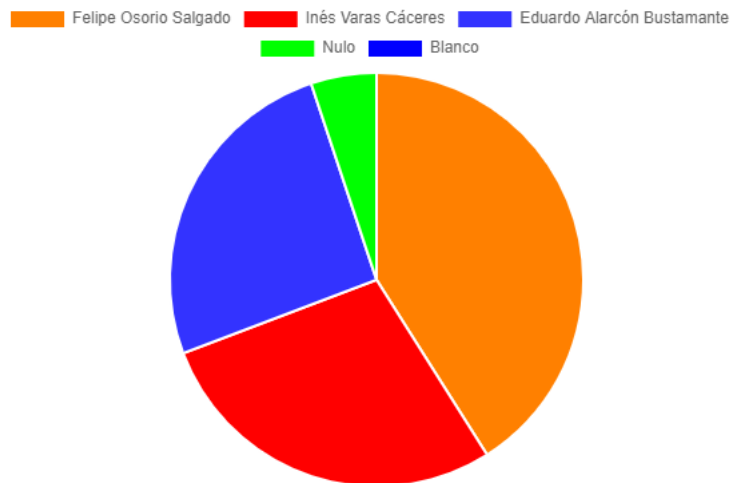

Los resultados de la elección del Directorio se presentan en la Figura 1.

Segunda Vuelta Elecciones Directiva 2022-2023

Felipe Osorio Salgado: **41.026%** (16 Votos)

Inés Varas Cáceres: **28.205%** (11 Votos)

Eduardo Alarcón Bustamante: **25.641%** (10 Votos)

Nulo: **5.128%** (2 Votos)

Blanco: **0%** (0 Votos)

Figura 1: Resultados segunda vuelta elección del Directorio SOCHE 2022-2023

Por lo que serán directores/as de la SOCHE: Felipe Osorio e Inés Varas.